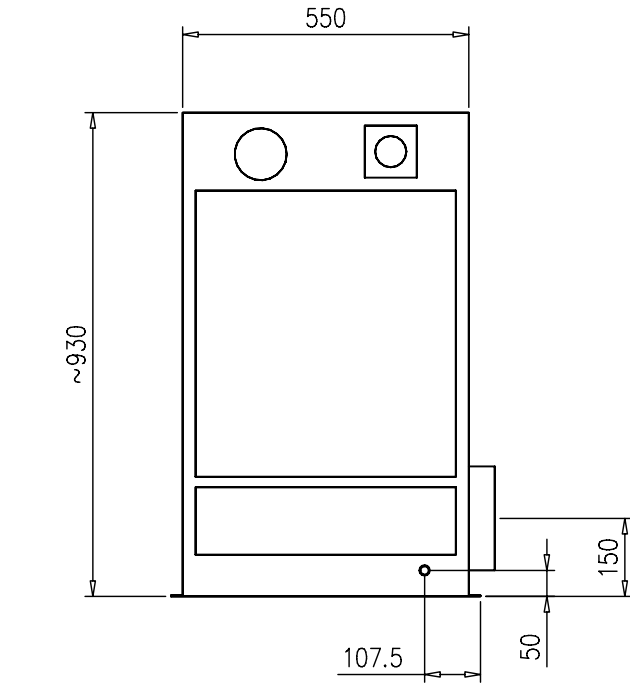

Änderungen vorbehalten  
Subject to alteration

250 mm

Servicefreiraum  
Clearance for  
filter access:  
min. 800

		DIN ISO 2768 G	[mm]	Maßstab/Scale	1:10	Originalformat	DIN A3
				<b>MENA LUFTFILTER MENA PRECIPITATORS</b>			
		2003	Dat.	Name	<b>MENA 1000 - mir Stutzen DN 200 -</b>		
		Bearb.	30.SEP.	MAK			
		Gepr.					
		Norm					
				5010.1222		Blatt	
						Bl	
Zust	Änderung/Change	Description	Dat.	Name	Telefon: +49 (0) 6434/9422-0		
					3D-generierte Zeichnung		