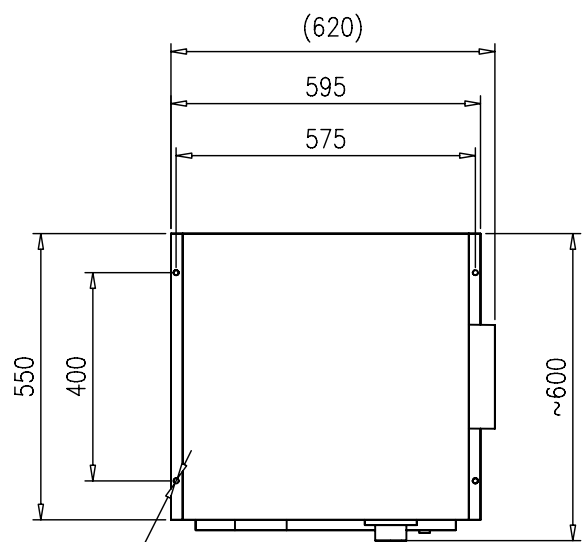

Änderungen vorbehalten  
Subject to alteration

250 mm

Servicefreiraum  
Clearance for  
filter access:  
min. 800

		DIN ISO 2768 G	[mm]	Maßstab/Scale	1:10	Originalformat	DIN A3
				<b>MENA LUFTFILTER MENA PRECIPITATORS</b>			
		2003	Dat.	Name	<b>MENA 1000 - mir Stutzen DN 200 -</b>		
		Bearb.	30.SEP.	MAK			
		Gepr.					
		Norm					
				5010.1222		Blatt	
						Bl	
Zust	Änderung/Change	Description	Dat.	Name	Telefon: +49 (0) 6434/9422-0		
					3D-generierte Zeichnung		