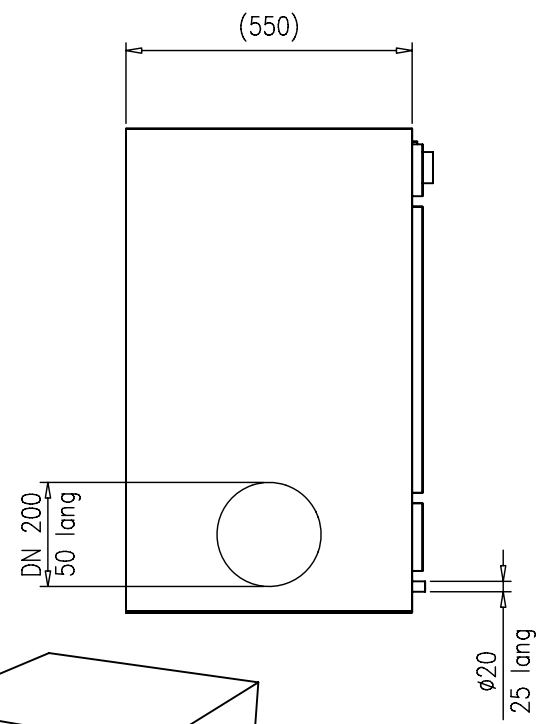

Änderungen vorbehalten  
Subject to alteration

250 mm

Servicefreiraum  
Clearance for  
filter access:  
min. 800

		DIN ISO 2768 G	[mm]	Maßstab/Scale	1:10	Originalformat	DIN A3
				<b>MENA LUFTFILTER MENA PRECIPITATORS</b>			
		2003	Dat.	Name	<b>MENA 1000 - mir Stutzen DN 200 -</b>		
		Bearb.	30.SEP.	MAK			
		Gepr.					
		Norm					
				5010.1222		Blatt	
						Bl	
Zust	Änderung/Change	Description	Dat.	Name	Telefon: +49 (0) 6434/9422-0		
					3D-generierte Zeichnung		